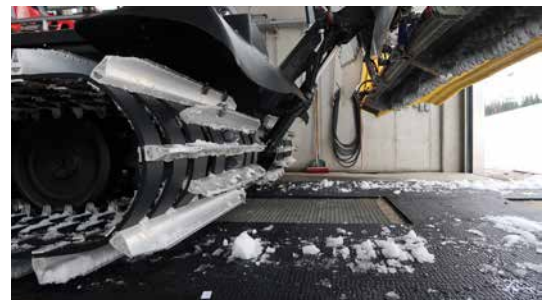

TOPAKTUELL

Mai 2026

UNIGRIP BODENSCHUTZMATTEN Rutschfeste Puzzle-Matte für die Werkstatt bzw. Garage

Die Bodenschutzmatte ERGOLASTEC unigrip ist besonders für die Laufbereiche in Eislaufstadien, Umkleidekabinen, Zuschauerbereiche und Schuhwechselzonen aber auch für Ihre Werkstatt oder Garage geeignet. Durch die schnitt- spike- und rutschfeste Oberfläche der Matte werden Ihr Boden und Ihre Geräte geschont und zusätzlich isoliert die Matte die Kälte vom Boden.

Die Matte punktet vor allem durch ihrer gute Liegefestigkeit. Dank der Puzzleform kann die Matte leicht und lose verlegt werden.

Aufgrund der hochwertigen Materialauswahl ist sie geruchsneutral und somit in geschlossenen Räumen optimal einsetzbar.

Die Matten sind robust und pflegeleicht und somit auch mit schweren Geräten befahrbar.

- Material: SBR-Granulat gebunden
- Rücken: gerillt
- Gesamtstärke: 18 mm
- Shore-Härte: 65 Shore A
- Gewicht: 22,87 kg/m²